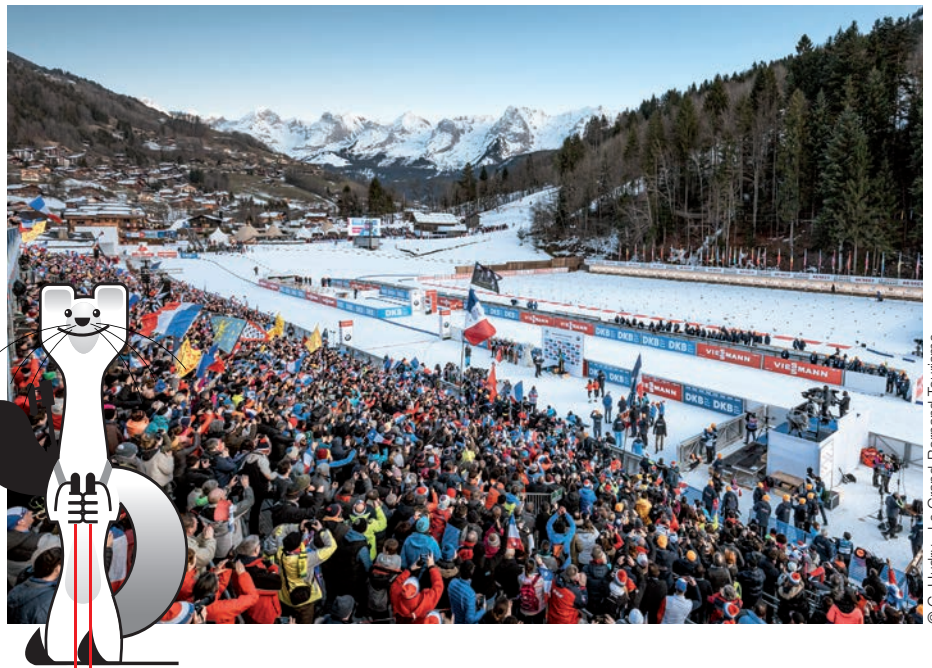

tes permettant ainsi de réduire les risques sanitaires liés aux déplacements des équipes et de préserver la bulle des athlètes. La décision pour l'organisation du calendrier des quatre premières étapes de coupes du monde de décembre sera prise par le Bureau Exécutif de

l'IBU au plus tard le 30 septembre. En conséquence, l'ouverture de la billetterie de l'étape Annecy-Le Grand-Bornand prévue initialement le 8 septembre est reportée à une date ultérieure. D'ici là, le Comité d'Organisation poursuit normalement son travail de préparation.

© C. Hucly - Le Grand-Bornand Tourisme