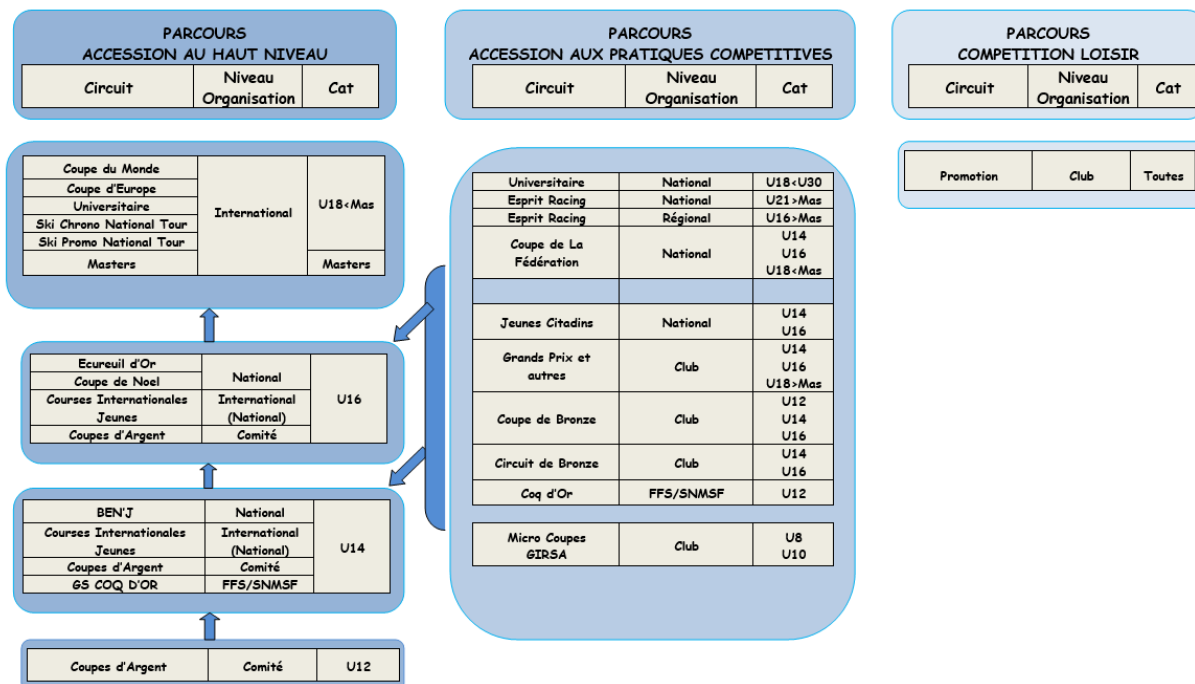

PRESENTATION DES COMPETITIONS ALPINES

Les compétitions de ski alpin se déclinent en 3 parcours qui sont :

A - LE PARCOURS D'ACCESSION AUX PRATIQUES COMPETITIVES :

Figurent dans ces parcours en fonction des catégories d'âge :

- **Les courses régionales :**
 - Les Grands Prix (y compris GIRSA) (1)
 - Les Coupes de Bronze (2)
 - Les Circuits de Bronze (3)
 - Les Micro-Coupes (4)
 - Etc
- **Les courses nationales :**
 - [Coupe de la Fédération](#) U14 à Masters
 - [Esprit Racing](#) U21 à Masters
 - Coupe de France Jeunes [citadins](#) U14, U16
 - Etc
 - Les [Championnats de France](#) (Esprit Racing/Universitaire/UNSS)
 - Les [courses internationales](#) (FIS - Ski Promo National Tour - FFSU) U14 à Masters.

- (1) Les Grands Prix : Epreuves des catégories U14 à Masters organisées au niveau [CLUB].
- (2) Les Coupes de Bronze : Epreuves des Catégories U12, U14 et U16 organisées au niveau [CLUB] ou [DISTRICT].
- (3) Les Circuits de Bronze : Epreuves des Catégories U14 et U16 organisées au niveau [COMITE].
- (4) Les « Micro Coupe » : Epreuves des catégories U8 et/ou U10 organisées au niveau [CLUB] ou [DISTRICT].

B - LE PARCOURS D'ACCESSION AU HAUT NIVEAU :

Figurent dans ce parcours en fonction des catégories d'âge :

- **Les courses Comité** de niveau ARGENT
 - o Coupes d'Argent pour les U12 ou U14 ou U16.(1)
- **Les courses nationales** de niveau OR
 - o [Ben'J](#) et [Coq d'Or](#) pour les U14
 - o [Ecureuil d'Or](#) pour les U16
- [Les Championnats de France](#) nationaux ou internationaux U14 à Elite.
- [Les courses internationales](#) (Compétitions FIS (Ski Promo National Tour, Ski Chrono SAMSE Tour) - Coupes d'Europe - Coupes du Monde). U14 à Masters